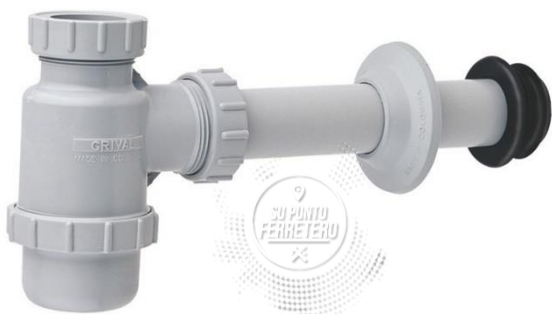

SIFON LAVAMANOS BOTELLA GRIVAL

Código: SPF2928
Especificación: SIFON LAVAMANOS BOTELLA GRIVAL 93135