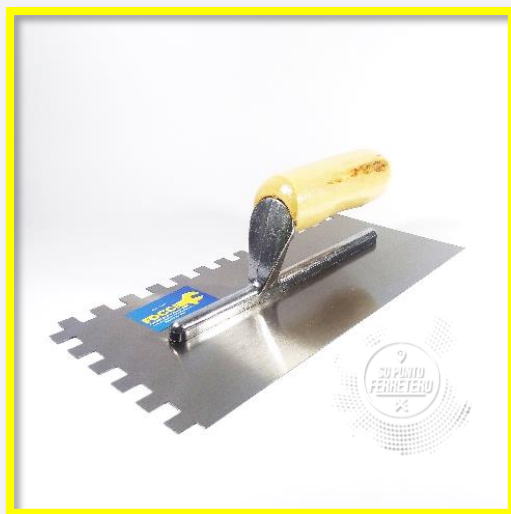

LLANA PLASTICA GRANDE

Código: SPF1873
Especificación: LLANA PLASTICA GRANDE 32 X 22

LLANA DENTADA MANGO MADERA

Código: SPF1865
Especificación: LLANA DENTADA MANGO MADERA

LLANA DENTADA MANGO PLASTICO

Código: SPF1866
Especificación: LLANA DENTADA MANGO PLASTICO