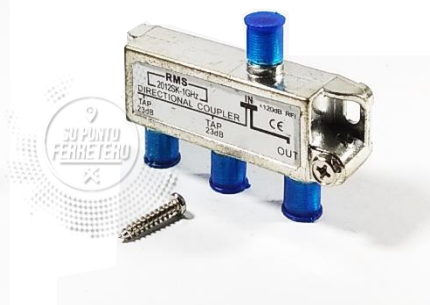

SPLITER ECONOMICO 4 SALIDAS

Código: SPF3067 **Especificación:** SPLITER ECONOMICO 2 SALIDAS
SPF3068 **Especificación:** SPLITER ECONOMICO 3 SALIDAS
SPF3069 **Especificación:** SPLITER ECONOMICO 4 SALIDAS