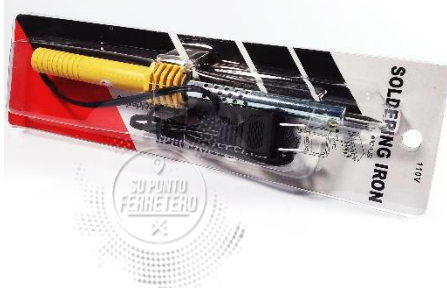

Código:	Especificación:
SPF0926	CINTA AISLANTE NEGRA GRANDE

CAUTIN ECO

Código: SPF0789 **Especificación:** CAUTIN 100W ECO

CAUTIN ECONOMICO

Código: SPF0796 **Especificación:** CAUTIN STANLEY 30W

CAUTIN STANLEY