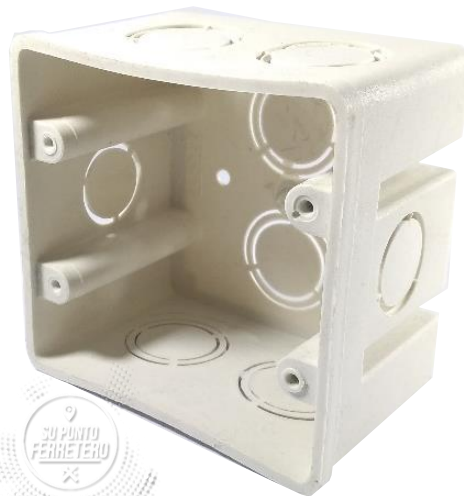

CAJA 10X10 PLASTICA

Código: SPF0603 **Especificación:** CAJA 10X10 PLASTICA

CAJA DE PASO 5800

Código: SPF0518 **Especificación:** CABLE 2X1